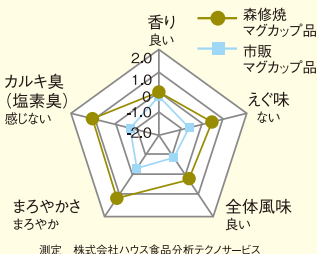

## 遠赤外線 天才シェフ®

くり返し何度でも使用OK!

今、お使いの鍋や炊飯器に入れるだけで、いろいろな料理に大活躍!

大学研究機関において水のエネルギー活性を確認

174  
天才シェフ(炊飯 1~10合)  
4,180円(税込)  
サイズ:外径68×内径32(mm)

595  
ミニシェフ(炊飯 1~3合)  
1,980円(税込)  
サイズ:外径42×内径12(mm)

## 「マグカップ」に注いだ 水道水の官能評価結果