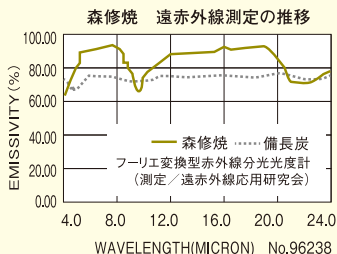

備長炭と同等な遠赤外線効果

静岡県経営革新計画承認

商経 319号
「鉛やカドミウムを使用しない
釉薬を使った子供用、
お年寄り用オリジナル食器の開発販売」

商経第 369号
「すり鉢機能を兼ねたマグカップの開発販売」

株式会社 森修焼

〒434-0015
静岡県浜松市浜北区於呂 1930-1
<https://www.shinshuyaki.com>

日本製

電子レンジ
OK

食器洗い乾燥機
OK

安心・安全なこだわり製法

イラスト付きの商品は、イラストの上に天然石の釉薬をかけて焼き上げておきますので、長年ご使用いたいただいてもイラストが剥げ落ちることはありません。食品衛生法で規制基準が定められている鉛・カドミウムを使用しない安心・安全な製品です。

●塗むら、ピンホール、鉄粉、釉薬のたれが生じる場合がありますので、ご了承ください。●表面に縦すじが見える商品がございますが、土の合わせ目で亀裂ではありません。安心してご使用ください。●掲載商品の色、及び寸法が多少実物と異なる場合がありますので、ご了承ください。●やむを得ない事情により、掲載価格及び商品仕様の一部を予告なしに変更する場合がありますので、ご了承ください。●陶器ですので割れる場合があります。取扱いには十分ご注意ください。